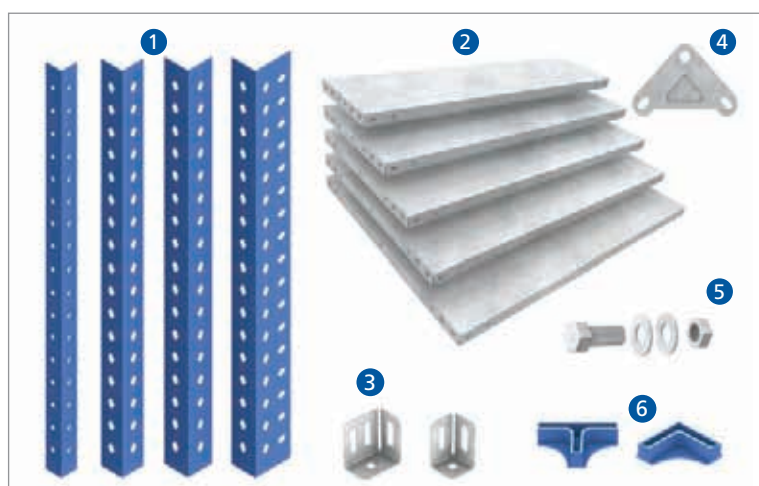

Son desmontables, pudiendo variar tanto en altura como en longitud. Esta característica unida a la sencillez de su montaje, ya que no necesitan herramientas especiales, hacen del sistema de ángulo ranurado **Mecalux** el idóneo para el almacenaje manual.

Permiten ampliar cualquier estantería e incluir pasillos intermedios o pasarelas, a los que se puede acceder mediante escaleras premontadas.

Perfiles

Los perfiles de ángulo ranurado Mecalux han sido minuciosamente estudiados, tanto en la selección de sus materiales como en la distribución del ranurado. Se fabrican varios modelos, con una separación entre ranuras de 25 mm.

Paneles

Los paneles están fabricados con chapa de acero laminado en frío de primera calidad y acabados con pintura secada a alta temperatura. Sus posibilidades en cuanto a medidas y combinaciones permiten formar estanterías adaptables a los más diversos volúmenes de productos.

Accesorios

Mecalux dispone de una amplia y completa gama de accesorios que se adecua a cualquier demanda que exija la operativa del cliente.

- 1) Ángulo ranurado
- 2) Panel MS
- 3) Pie metálico
- 4) Escuadra
- 5) Tornillos M8
- 6) Pie de plástico