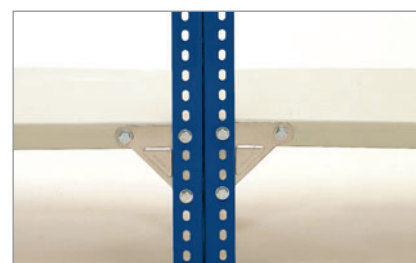

Ejemplos de ensamblaje de ángulos y paneles